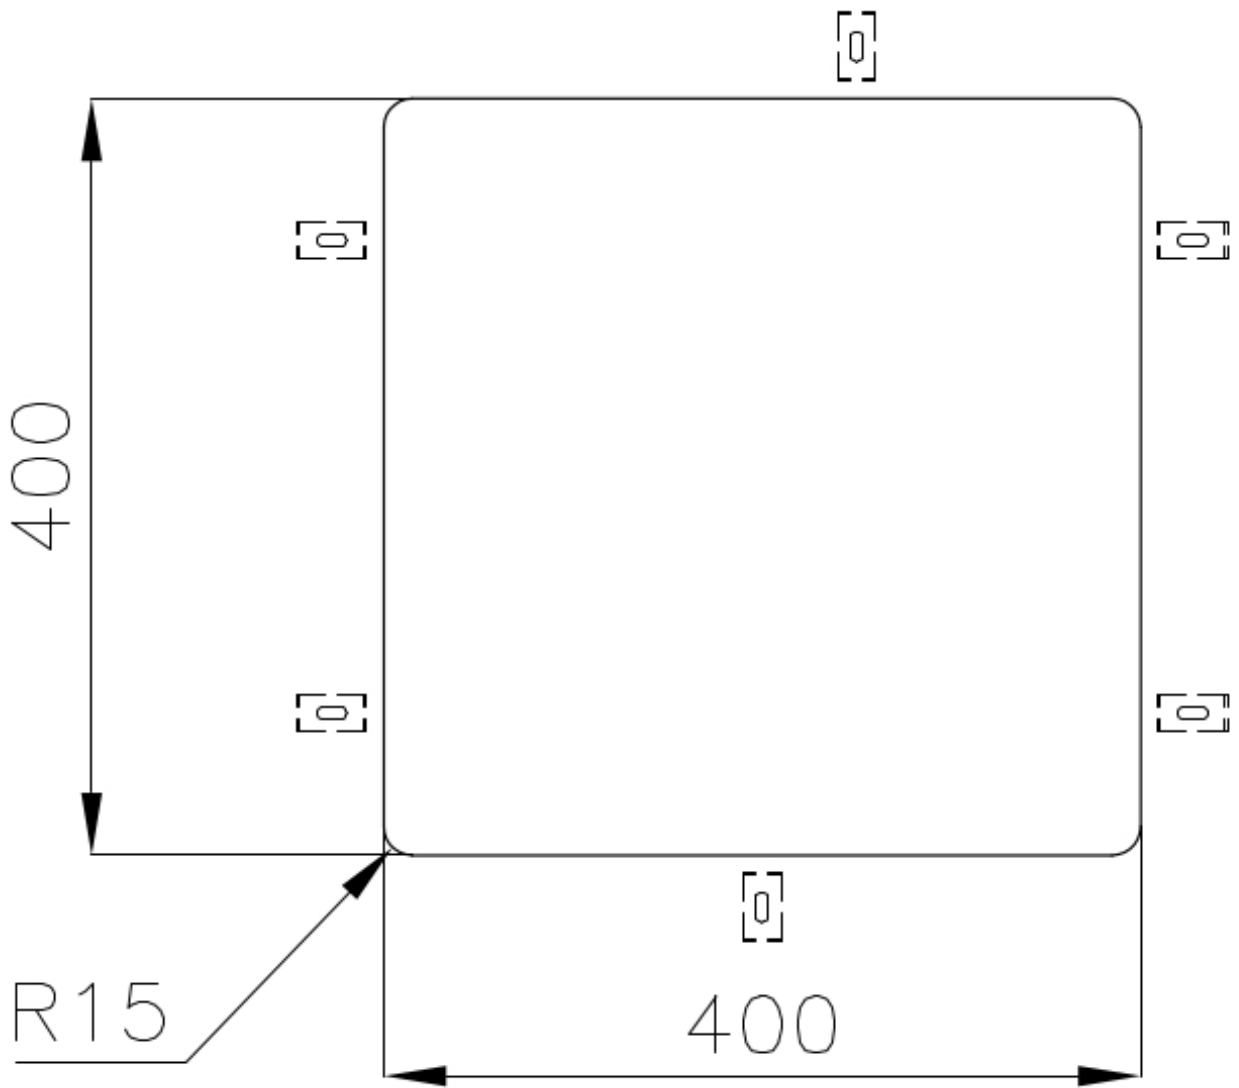

Spülbecken KE - R15

Edelstahlspülen

Code: 2156 850

EINZELHEITEN

Einbaurand	Unterbau
Finish	Spazzolato Foster
Material	Edelstahl AISI 304
Textur	Gebürstet
Basis	45 cm
Abmessungen	440x440 mm
Serienmäßige Ausstattung	Befestigungshaken, Dichtung, Abfluss, Überlauf und Siphon, im Karton verpackt
Mischbatteriebohrungen	Standardmäßig ohne Bohrung
Einbauöffnung	Siehe Datenblatt (für alle FT/FTS- und Unterbau-Modelle)

Abtropffläche Nein

Breite 44 cm

Beckengröße 400 x 400 mm

Anzahl der Becken 1 Becken

Abfluss Abfluss 3,5"

MERKMALE

ABFLUSS 3,5" BASKET Der Ablauf ist mit einem großen 3,5-Zoll-Abfluss mit praktischem Korbverschluss ausgestattet, der verhindert, dass Feststoffe in den Abfluss fließen.

SPÜLBECKEN Stahlstärke 1 mm. Eine beachtliche Dicke, die maximale Robustheit für Spülen garantiert, die die Zeichen der Zeit nicht kennen.

SPÜLBECKEN MIT ENGEM RADIUS Quadratische Spülen mit modernem Design und erhöhtem Fassungsvermögen. Für minimale Ästhetik in Kombination mit maximaler Praktikabilität.

TECHNISCHE DATEN

Cut out size
Dimensioni per foratura top

OPTIONALES ZUBEHÖR

Schneidebrett aus Glas
8631 300

Schneidebrett aus HDPE
8657 001

Schneidebrett Twin aus HPDE
8644 101

Tellerkorb aus Edelstahl
8100 303